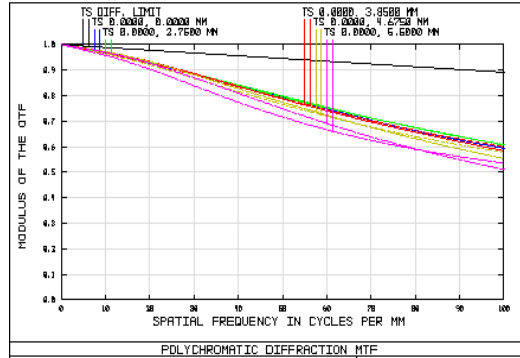

M1435-5MP(5MPシリーズ 2/3")

●MTF曲線

(W.D=0.3m, F値=1.41)

100lp/mm

147lp/mm

207lp/mm

●透過率曲線

その他の詳細につきましては下記にお問い合わせ下さい。