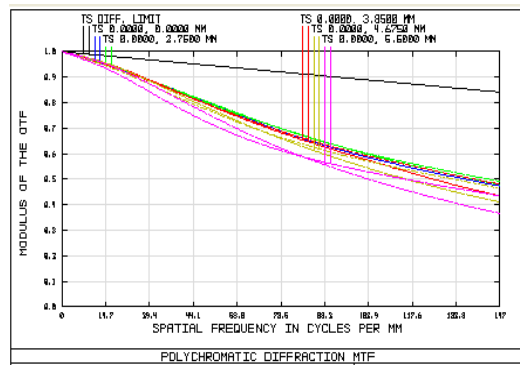

M1435-5MP(5MPシリーズ 2/3")

●MTF曲線

(W.D=0.3m, F値=1.41)

100lp/mm

147lp/mm

207lp/mm

●透過率曲線

その他の詳細につきましては下記にお問い合わせ下さい。