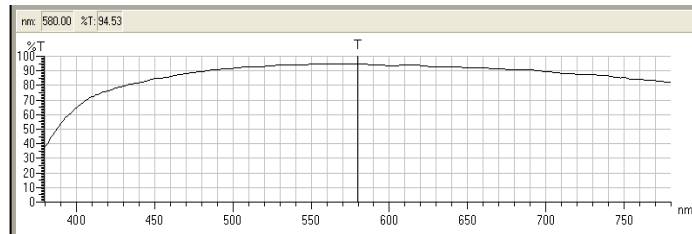

M1435-5MP(5MPシリーズ 2/3")

●MTF曲線

(W.D=0.3m, F値=1.41)

100lp/mm

147lp/mm

207lp/mm

●透過率曲線

その他の詳細につきましては下記にお問い合わせ下さい。