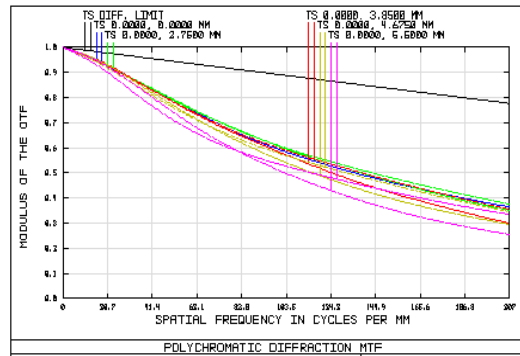

M1435-5MP(5MPシリーズ 2/3")

●MTF曲線

(W.D=0.3m, F値=1.41)

100lp/mm

147lp/mm

207lp/mm

●透過率曲線

その他の詳細につきましては下記にお問い合わせ下さい。