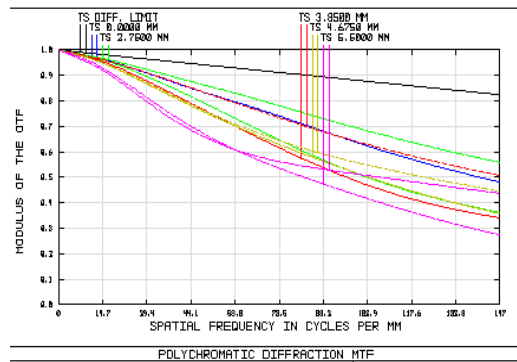

## ●MTF曲線

(W.D=0.1m, F値=1.62)

100lp/mm

147lp/mm

207lp/mm