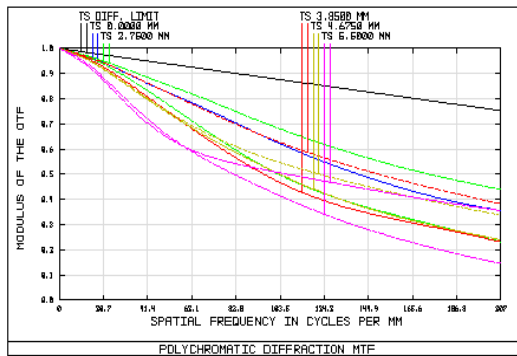

## ●MTF曲線

(W.D=0.1m, F値=1.62)

100lp/mm

147lp/mm

207lp/mm