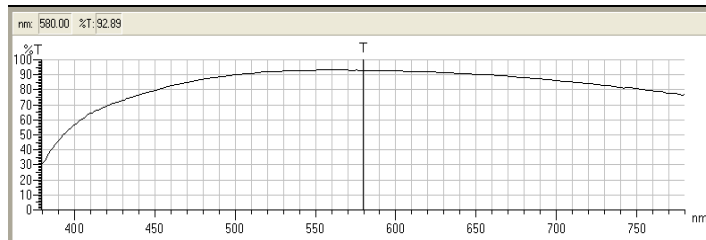

●透過率曲線

その他の詳細につきましては下記にお問い合わせ下さい。

お問合せ先

タマパック株式会社光学製品部/ TAMAPACK CO., LTD. Optical products Div.

マイクロスコープ担当者宛

〒532-0011 大阪市淀川区西中島5丁目9番8号新大阪DTKビル6F

TEL: 06-6305-1688

FAX: 06-6308-7148

MAIL: intl.div@mpx-group.jp