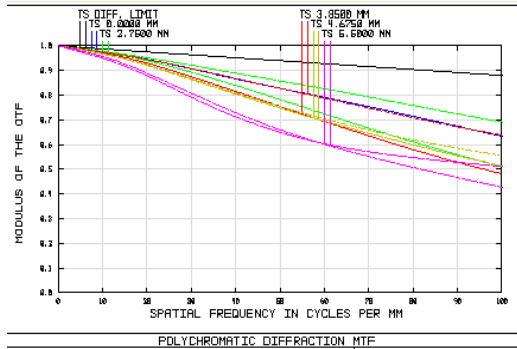

## ●MTF曲線

(W.D=0.1m, F値=1.62)

100lp/mm

147lp/mm

207lp/mm