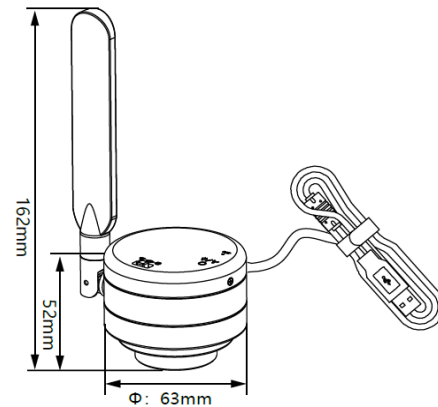

WIFI/USB camera

MC-500W-G1/MC4KW-G1

- ・ Windows、IOS、アンドロイドに高い互換性
- ・ WiFiもしくはUSB でパソコンに簡単に接続が可能
- ・ スマートフォンもしくはタブレットで、出力されるQRコードを読み込むことで、画像を共有可能

品番	MC500W-G1	MC4KW-G1
画素	5.0MP	8.0MP
撮像素子(イメージセンサー)	OnSemi ARO0521	Sony IMX334 CMOS センサー
走査方式	プログレッシブスキャン	プログレッシブスキャン
解像度	2592 x 1944 (5,038,848 ピクセル)	3840x2160 (8,294,400 ピクセル)
センサーサイズ	1/2.5"	1/1.8"
ピクセルサイズ	2.2μm x 2.2μm	2.0μm x 2.0μm
ダイナミックレンジ	74.3dB(non-HDR-mode)	72dB(non-HDR-mode)
信号対雑音比(SNR)最大値	40dB	≧56dB
スペクトル特性	380-650nm	
露出	自動調整、手動調整	
ホワイトバランス	自動調整、手動調整	
プレビューモード	<ul style="list-style-type: none"> ■USBモード：30FPS @2592x1944、1920x1080、1024x768、640x480 ■WiFiモード：30FPS @2592x1944、1920x1080、1024x768、640x480 	<ul style="list-style-type: none"> ■USBモード：30FPS@3840X2160、2592X1944、1920X1080、1024X768、640X480 ■WiFiモード：30FPS@3840X2160、2592X1944、1920X1080、1024X768、640X480
キャプチャーモード	<ul style="list-style-type: none"> ■静止画フォーマット：JPG、BMP、PNG、TIFF、PDF 解像度:2592x1944、1920x1080、1024x768、640x480 ■動画フォーマット：MJPG フォーマット AVIファイル 解像度:1920x1080、1024x768、640x480 	<ul style="list-style-type: none"> ■静止画フォーマット：JPG、BMP、PNG、TIFF、PDF 解像度:3840x2160、2592x1944、1920x1080、1024x768、640x480 ■動画フォーマット：MJPG フォーマット AVIファイル 解像度:1920x1080、1024x768、640x480
消費電力	USB: DC 5.0V 500mA WiFi: DC 5.0V 1500mA	
サポートプロトコル	5G Wifi IEEE 802.11ac	
動作周波数	5.180-5.825GHz	