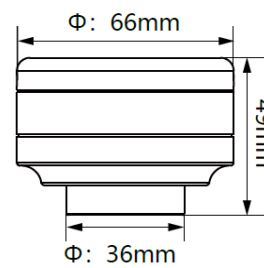

USB camera

MC500-G3/MC4K

- ・ USB でパソコンに簡単に接続が可能
- ・ ハイコストパフォーマンス

品番	MC500-G3	MC4K
画素	5.0MP	8.0MP
撮像素子(イメージセンサー)	OnSemi AR0521	SONY IMX334 CMOS Sensor
走査方式	プログレッシブスキャン	プログレッシブスキャン
解像度	2592 × 1944(5,038,848 ピクセル)	3840 × 2160(8,294,400 ピクセル)
センサーサイズ	1/2.5 "	1/1.8 "
ピクセルサイズ	2.2μm × 2.2μm	2.0μm × 2.0μm
ダイナミックレンジ	74.3 dB	72 dB
信号対雑音比(SNR)最大値	40dB	≥56dB
スペクトル特性	380-650nm	
露出	3.9ms-320ms 自動調整、手動調整	
ホワイトバランス	自動調整、手動調整	
プレビューモード	<ul style="list-style-type: none"> ■ USB mode 30FPS @ 2592×1944, 1920×1080, 1024×768, 640×480 	<ul style="list-style-type: none"> ■ USB mode: 30FPS @ 3840×2160, 2592×1944, 1920×1080, 1024×768, 640×480
キャプチャーモード	<ul style="list-style-type: none"> ■ 静止画 フォーマット: JPG, BMP, PNG, TIFF, PDF 	<ul style="list-style-type: none"> ■ 静止画 フォーマット: JPG, BMP, PNG, TIFF, PDF
	解像度: 2592×1944, 1920×1080, 1024×768, 640×480	解像度: 3840×2160, 2592×1944, 1920×1080, 1024×768, 640×480
	<ul style="list-style-type: none"> ■ 動画 フォーマット: MJPEG, AVI 	<ul style="list-style-type: none"> ■ 動画 フォーマット: MJPEG, AVI
	解像度: HDMI:30fps @ 1920×1080, 1024×768, 640×480	解像度: HDMI:30fps @ 1920×1080, 1024×768, 640×480